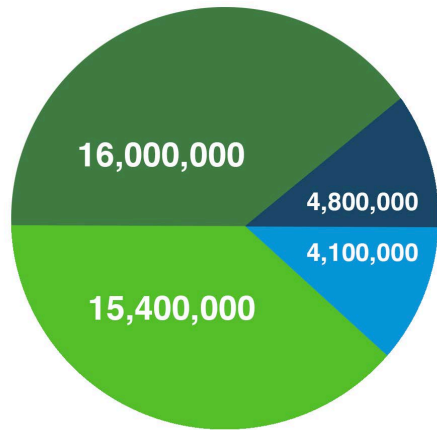

Tráfico Humana es La Esclavitud Moderna

Tráfico humano de personas es un problema creciente en todo el mundo y se está convirtiendo rápidamente en el segundo acto criminal más común detrás del narcotráfico.

40.3 Millones
de víctimas en todo el mundo

- Forzar la explotación laboral
- Explotación sexual forzada
- Trabajo forzado impuesto por el estado
- Matrimonio forzado

Florida constantemente ocupa el tercer lugar en la cantidad de llamadas a la Línea Directa Nacional contra la Trata de Personas. En respuesta a esta tendencia creciente, la Comisión de Tráfico de Personas de la Junta de Comisionados del Condado de Pasco fue formada por la Resolución NO. 14-272 el 9 de septiembre de 2014.